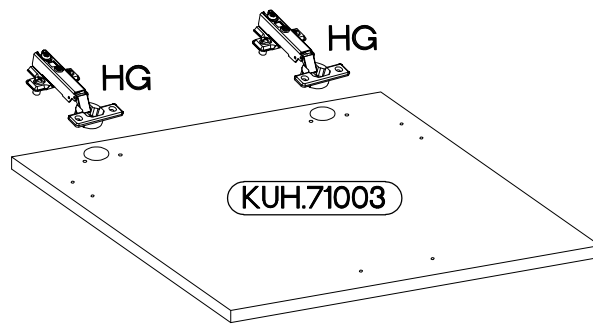

40 NAGU-36

FRONT

M4x22mm	
	
U	S
2	1

Ersatzteil Nummer	Dimension
KUH.71003	355x396x16

ISM-KUH-01833

1

2

 HG 2	 P5 4
----------------------------------------------------------------------------------------------	----------------------------------------------------------------------------------------------