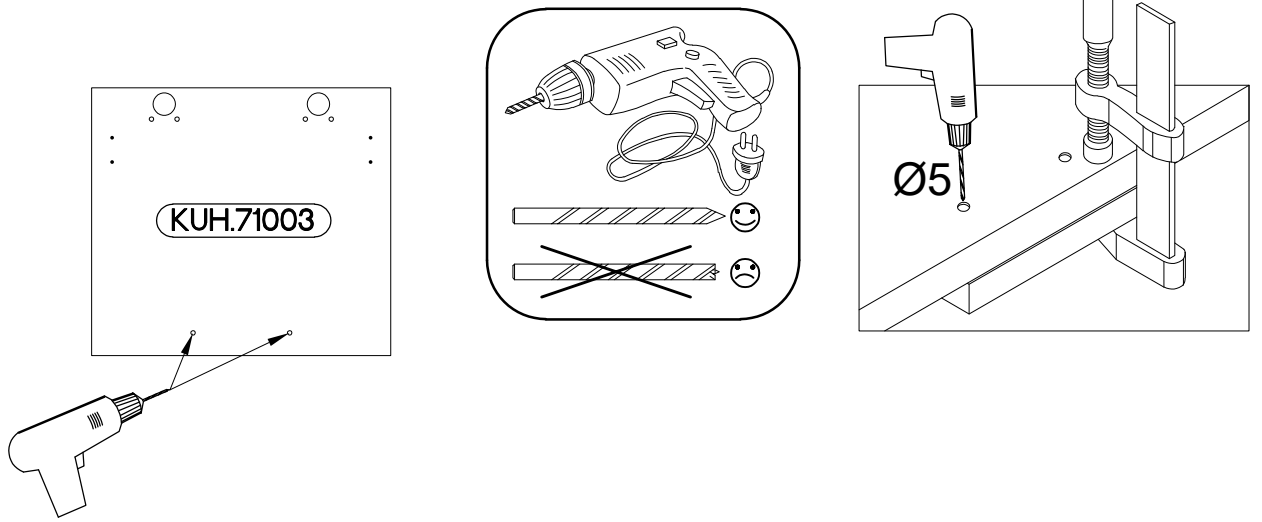

40 NAGU-36

FRONT

M4x22mm	
	
U	S
2	1

Ersatzteil Nummer	Dimension
KUH.71003	355x396x16

ISM-KUH-01833

1

2

 HG 2	 P5 4
----------------------------------------------------------------------------------------------	----------------------------------------------------------------------------------------------