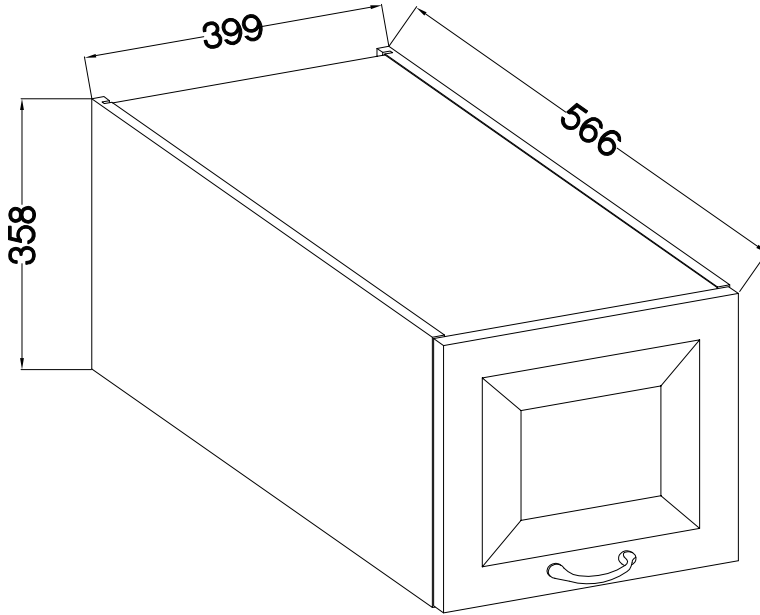

40 NAGU-36

FRONT

M4x22mm	
	
U	S
2	1

Ersatzteil Nummer	Dimension
KUH.71003	355x396x16

ISM-KUH-01833

1

2

 HG 2	 P5 4
----------------------------------------------------------------------------------------------	----------------------------------------------------------------------------------------------